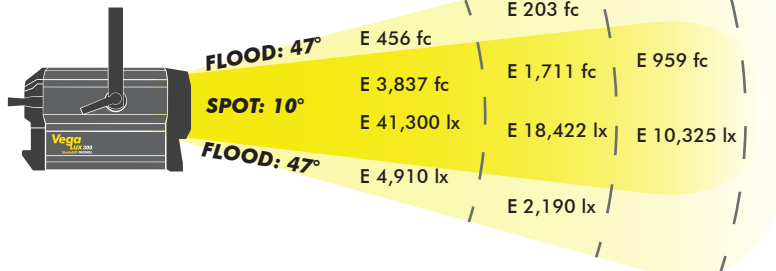

Photometric Data	Distance	6.00 ft	9.00 ft	12.00 ft
------------------	----------	---------	---------	----------

Illuminance E Foot-Candles/lux

VegaLux 300® Neutral White

VegaLux 300® Daylight

VegaLux 300® Tungsten